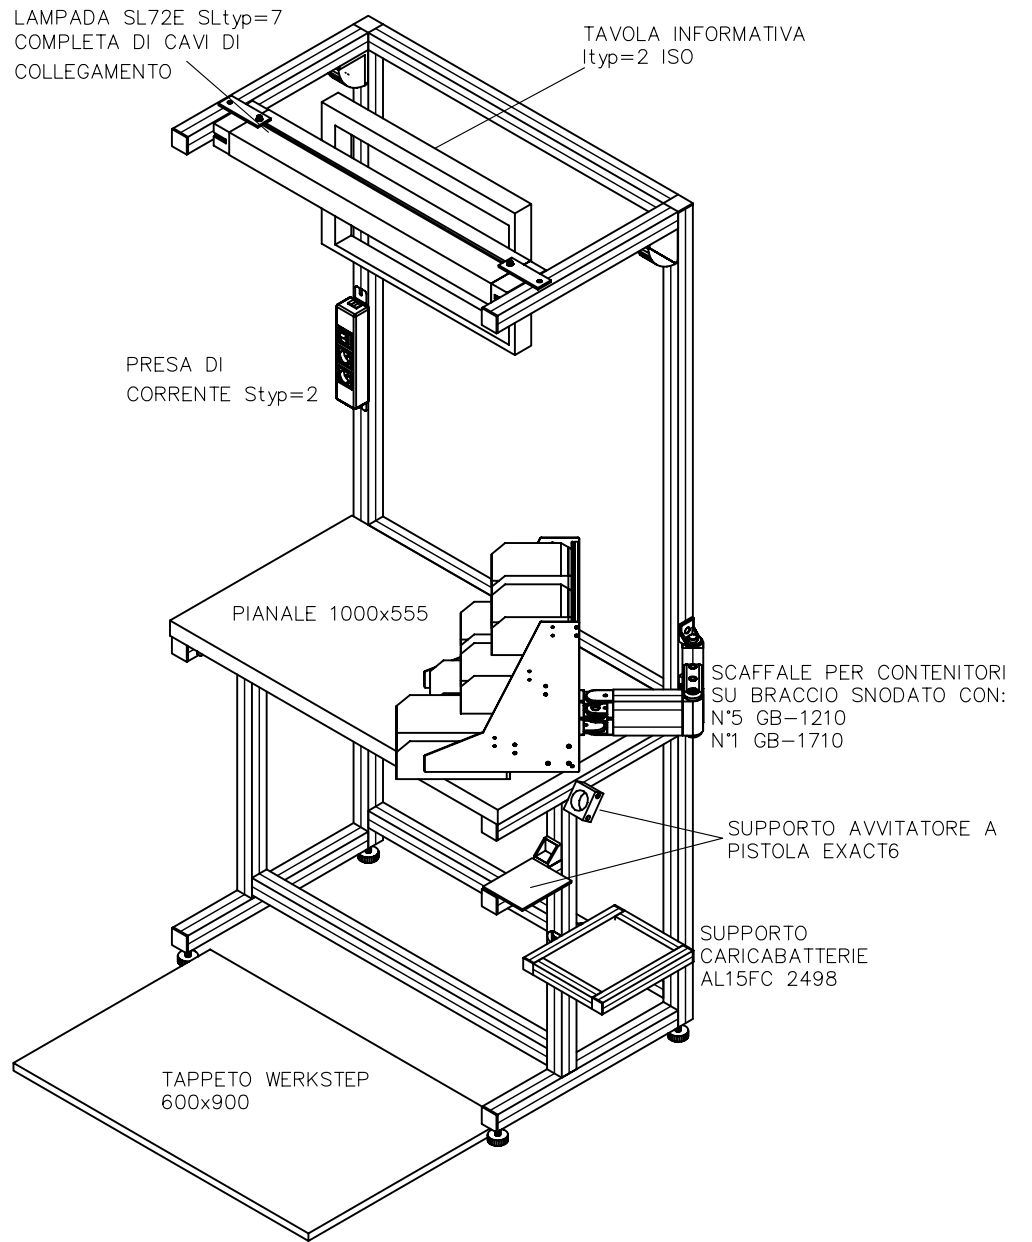

LAMPADA SL72E SLtyp=7  
 COMPLETA DI CAVI DI  
 COLLEGAMENTO

TAVOLA INFORMATIVA  
 Ityp=2 ISO

PRESA DI  
 CORRENTE Styp=2

PIANALE 1000x555

SCAFFALE PER CONTENITORI  
 SU BRACCIO SNODATO CON:  
 N°5 GB-1210  
 N°1 GB-1710

SUPPORTO AVVITATORE A  
 PISTOLA EXACT6

SUPPORTO  
 CARICABATTERIE  
 AL15FC 2498

TAPPETO WERKSTEP  
 600x900

PROF.45x45

303-34000002/1

CLIENTE:

3400

**LEANPRODUCTS**