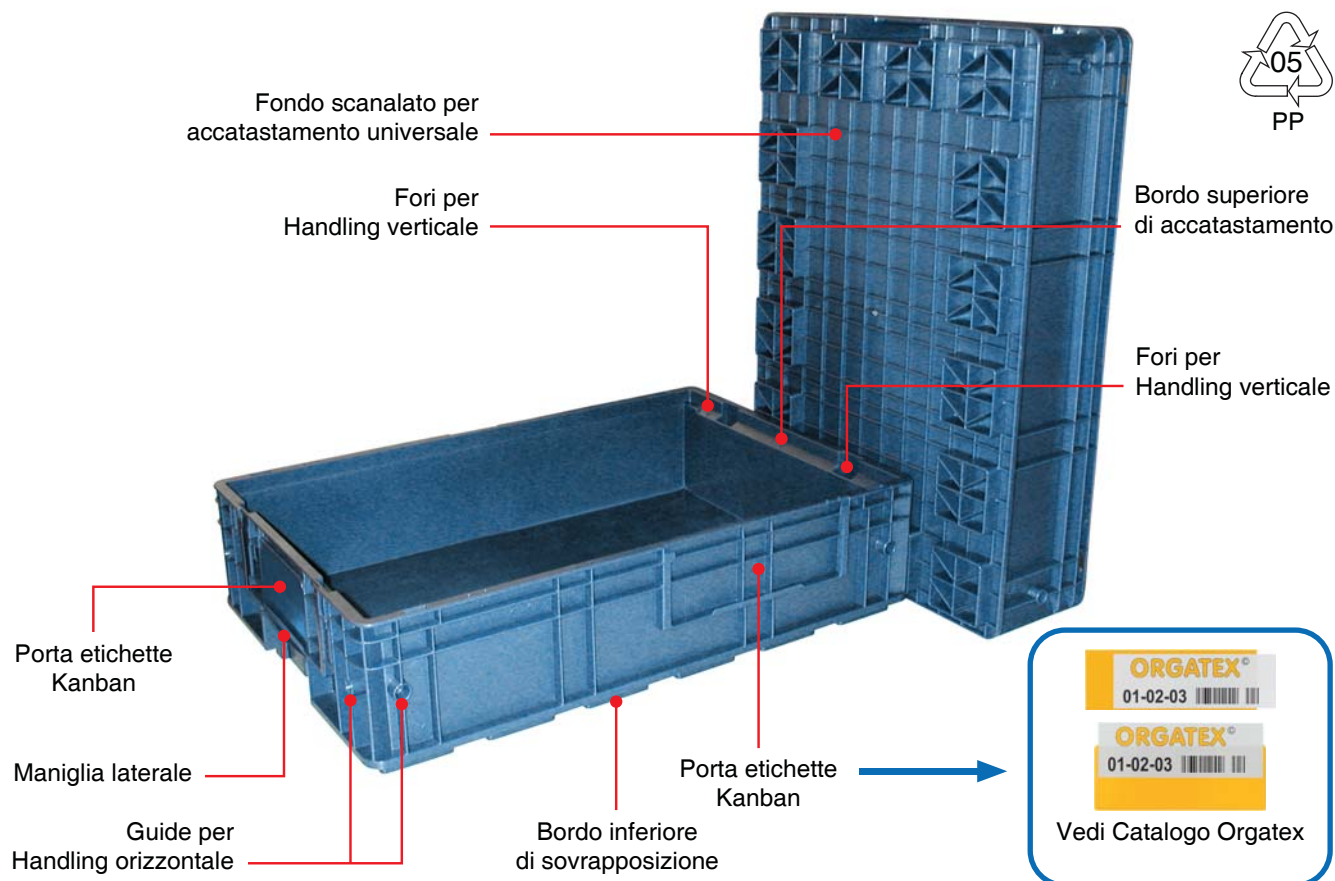

R-KLT VDA 4500

Il contenitore universale a norma automotive

- **Standard VDA 4500**
- **Modularità** per accatastamento tra contenitori di dimensioni diverse
- **Robuste maniglie** ergonomiche integrate
- **2 portaetichette** dimensione Kanban (210 x 80 mm)
- Favorevole rapporto tra volume esterno e **volume utile**
- Diverse possibilità di **Handling**
- **Riduzione costi imballaggio**
- **Ottimizzazione dei trasporti**
- **Pallettizzabili**
- Componente base per tutti i nostri sistemi di **asservimento materiale**
- **Polipropilene**: resistente alla maggior parte di oli, acidi e soluzioni alcaline, particolarmente silenzioso su linee di movimentazione, resistente a temperature da -20° a +100° C
- **Indeformabile e robusto**
- **Angoli rinforzati**
- **Riciclabile al 100%**
- **Fessure per movimentazione automatica**
- Pareti interne lisce per una **facile pulizia**
- **Compatibile** con tutti i contenitori di formato Euro-standard e modelli KLT

R-KLT 300x200 mm VDA 4500	Codice	Altezza esterna	Altezza utile	Volume	Peso
	40-3215	147 mm	129 mm	5,0 litri	0,6 kg
	40-39	Coperchio 300x200 mm			0,2 kg
	• Dimensioni interne base: 243x162 mm				

R-KLT 400x300 mm VDA 4500	Codice	Altezza esterna	Altezza utile	Volume	Peso
	40-4315	147 mm	109 mm	11,5 litri	1,4 kg *
	40-4329	280 mm	242 mm	23,5 litri	1,9 kg *
	40-49	Coperchio 400x300 mm			0,4 kg
• Dimensioni interne base: 346x265 mm					

R-KLT 600x400 mm VDA 4500	Codice	Altezza esterna	Altezza utile	Volume	Peso
	40-6415	147 mm	109 mm	26,0 litri	2,2 kg *
	40-6429	280 mm	242 mm	51,0 litri	3,0 kg *
	40-69	Coperchio 600x400 mm			0,7 kg
• Dimensioni interne base: 544x364 mm					

Coperchio 1200x800 mm	Codice	Dimensione nominale	Dimensione esterna	Peso
	40-1208	1200x800 mm	1204x807 mm	6,1 kg
	• Provvisto di passaggi per reggette			

Livelli intermedi per trasporto VDA 4500	Codice	Dimensione nominale	Dimensione esterna	Peso
	40-1208-10	1200x800 mm	1115x788 mm	3,8 kg