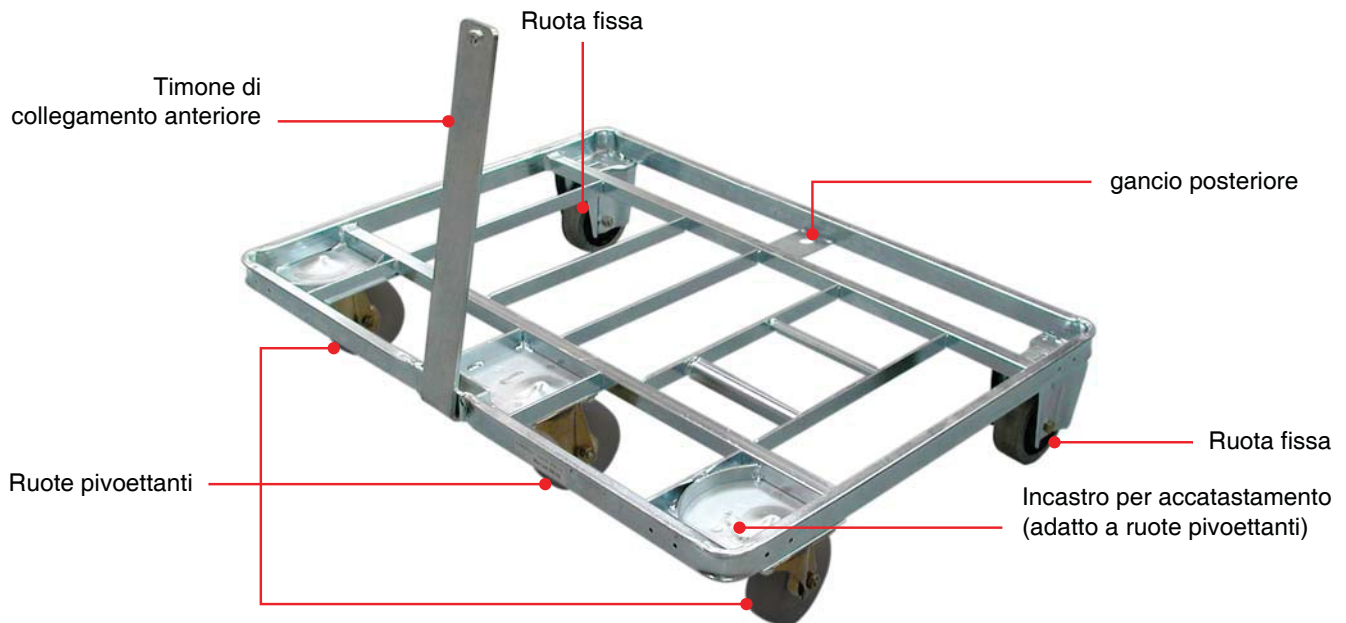

Dolly - Type 800 x 600

Caratteristiche Principali

- Dimensioni esterne: 800 x 600 mm
- Ruote: 2 fisse e 3 pivoettanti
- Tipo ruote: - plastica poliammide bianca
- in gomma
- versione ESD
- Timone di collegamento per il trasporto come un trenino "milkrun"
- Carico massimo: 500 kg
- Sovrapponibile per il trasporto con facilità e sicurezza
- Compatibile con Adaptor Pallet
- Compatibile con contenitori "VDA KLT": 400x600, 400x300, 300x200 mm
- Sistema brevettato da K. Hartwall A/S