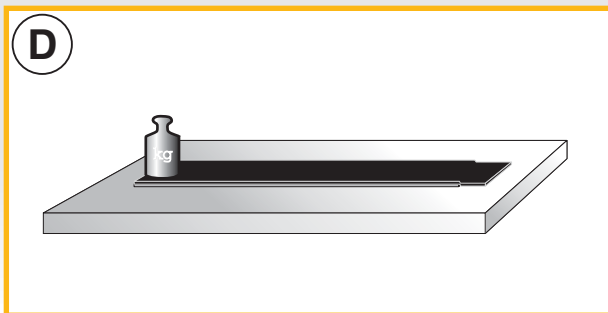

Consigli per l'applicazione