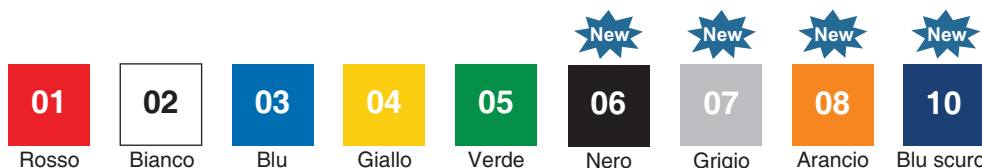

ORGATEX® LongLife

- elemento diritto
- elemento a T
- elemento a L
- elemento quadrato

Elemento a T   Elemento diritto