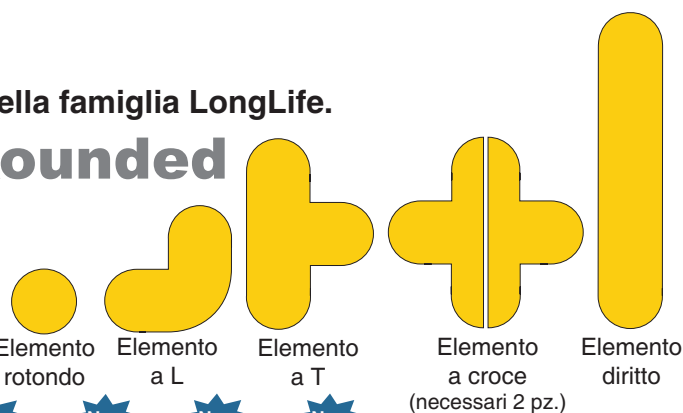

ORGATEX® LongLife Rounded

- elemento diritto
- elemento a croce
- elemento a T
- elemento a L
- elemento rotondo

Elemento a croce (necessari 2 pz.)

Elemento diritto

01

Rosso

02

Bianco

03

Blu

04

Giallo

05

Verde

06

Nero

07

Grigio

08

Arancio

10

Blu scuro