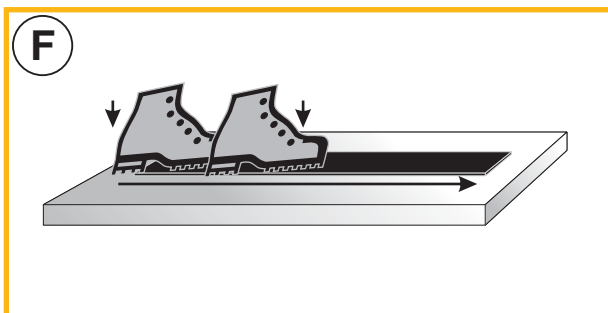

Consigli per l'applicazione