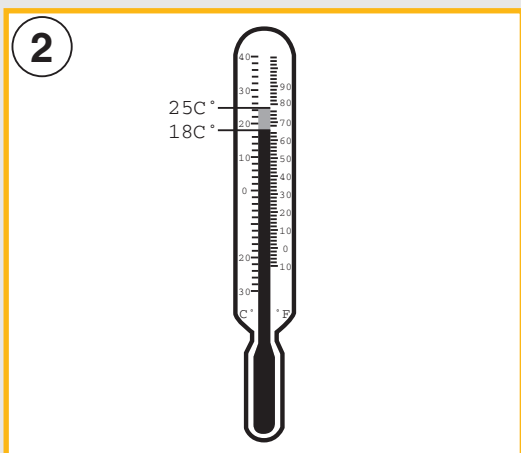

Temperatura ideale di utilizzo