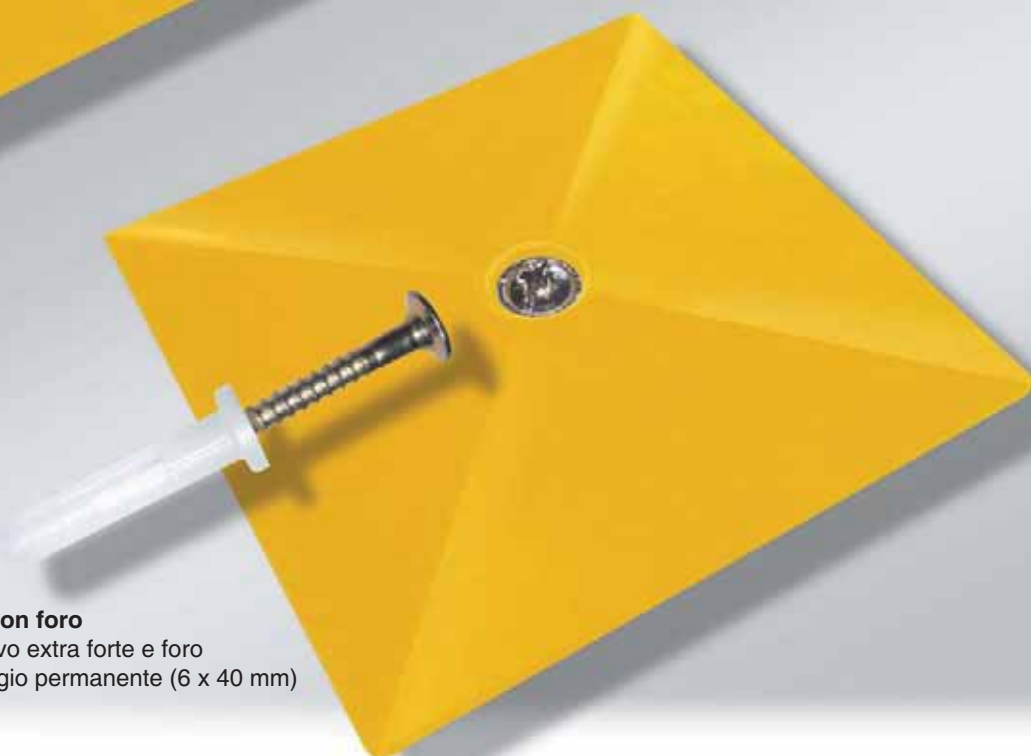

Segnaletica orizzontale

LongLife MODUL

Adesivo

Antigraffio

MODUL senza foro
con adesivo extra forte

**EXTRA
ROBUSTO**

MODUL con foro
con adesivo extra forte e foro
per fissaggio permanente (6 x 40 mm)

LongLife MODUL

Moduli in plastica extra resistente per zone di stoccaggio gravose.

3 moduli per forma a L

4 moduli per forma a T

5 moduli per forma a croce

I quadrati (75 x 75 mm) permettono di creare la figura voluta con la massima semplicità.