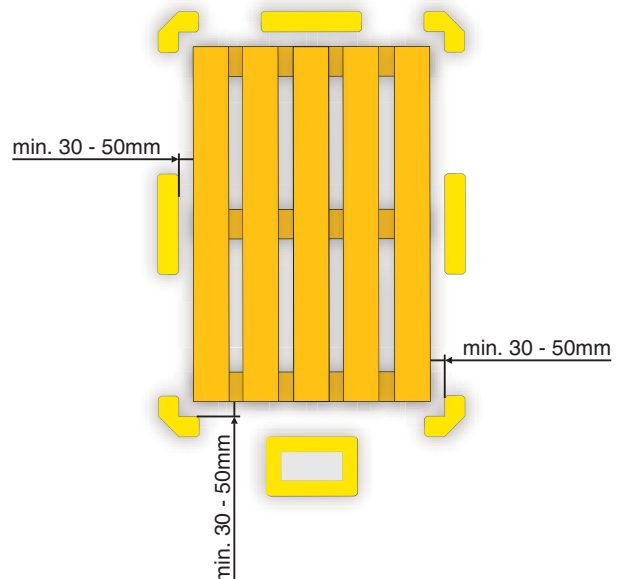

Colore: giallo/nero

Larghezza: 50 o 75 mm

Zona contenitori vuoti

Formato: rotolo

Colore: bianco/blu

Larghezza: 50 o 75 mm

Zone varie (posizione carrelli, attrezzi, ecc.)

Formato: rotolo o simboli

Colore: bianco

Larghezza: 50 o 75 mm

Segnaletica orizzontale

Esempi di utilizzo

Consigli

Non suddividere una zona con più di due livelli.

Lasciare uno spazio di minimo 30 - 50 mm attorno alla posizione da delimitare.