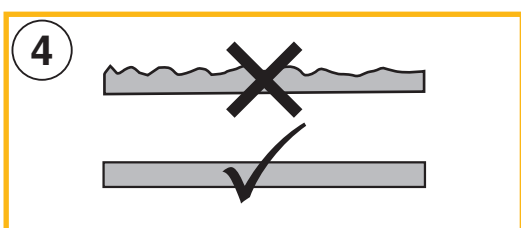

Esempi di utilizzo

Segnaletica orizzontale

Consigli per l'applicazione

Superficie pulita e asciutta, priva di polvere, grasso, olio e solventi

Temperatura ideale di utilizzo

Attendere circa 12 ore

Superficie più liscia possibile e con pochi dislivelli