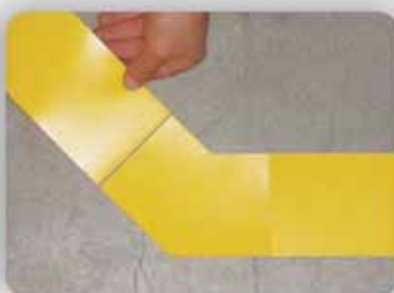

Segnaletica orizzontale

LongLife - Angoli 45° e 90°

New

Adesivo

Facile da personalizzare

Molto resistente

Angolo 45°

A