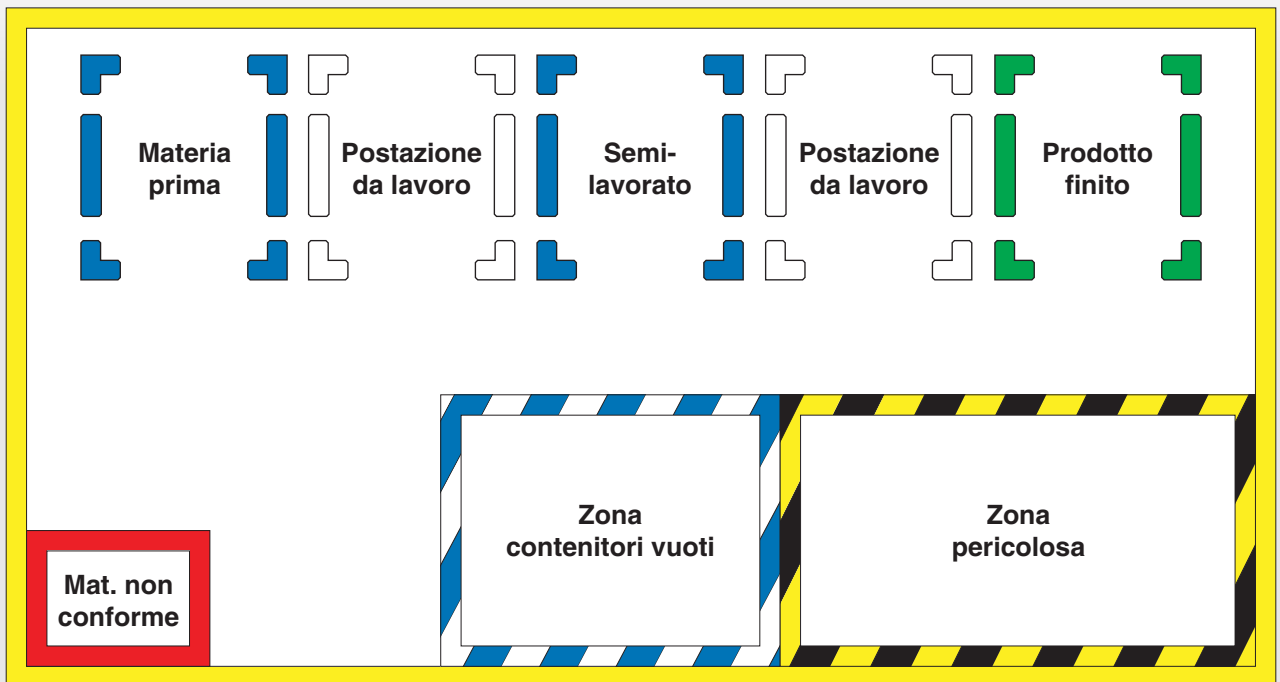

Test eseguito autonomamente da un'azienda inglese del settore Automotive: ORGATEX LongLife FloorMarking confrontato con nastri della concorrenza

Suggerimenti sull'utilizzo del colore

Zona principale

Formato: rotolo

Colore: giallo/nero

Larghezza: 50 o 75 mm

Zona contenitori vuoti

Formato: rotolo

Colore: bianco/blu

Larghezza: 50 o 75 mm

Zone varie (posizione carrelli, attrezzi, ecc.)

Formato: rotolo o simboli

Colore: bianco

Larghezza: 50 o 75 mm

Segnaletica orizzontale

Esempi di utilizzo

Consigli

Non suddividere una zona con più di due livelli.

Lasciare uno spazio di minimo 30 - 50 mm attorno alla posizione da delimitare.

LongLife FloorMarking

È un nuovo sistema per la segnaletica orizzontale. La speciale plastica utilizzata e il potente adesivo rendono il prodotto resistente ai passaggi dei muletti ed ai lavaggi.

- applicazione immediata
- resistente alle abrasioni e ai lavaggi
- non rovina il pavimento
- lunga durata