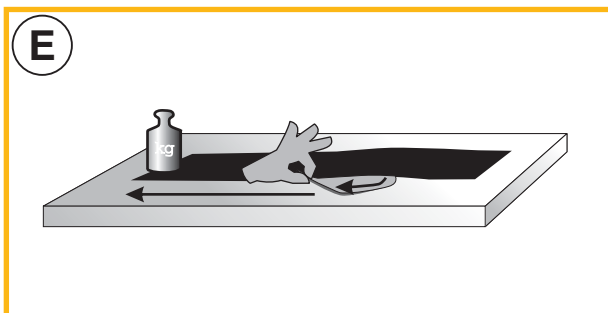

Consigli per l'applicazione