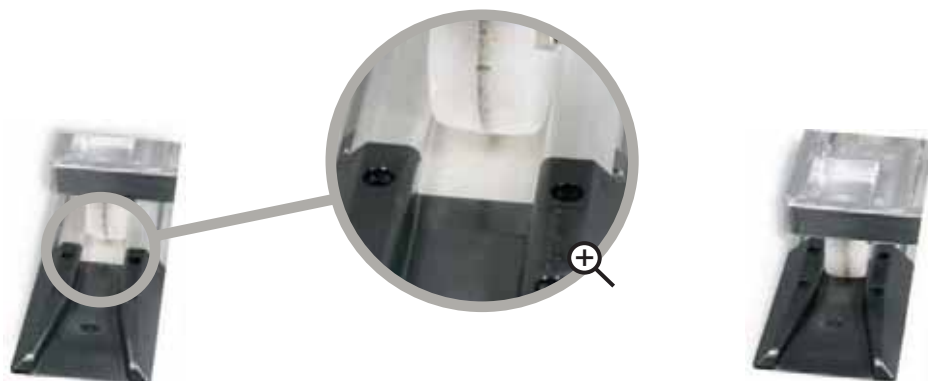

Sistema FIFO

FIFO Monorail

FIFO Monorail

Sistema guide per Dolly con ruote fino a 40 mm.

Componenti per identificazione verticale su richiesta.

FIFO Monorail

FIFO Monorail Terminale standard

Sistema FIFO

Componenti FIFO Monorail

FIFO Monorail Supermarket	Codice	Descrizione	Lunghezza (mm)
	MONO-5S-1200	Kit FIFO Monorail 1200 mm	1200
	MONO-5S-2400	Kit FIFO Monorail 2400 mm	2400
Kit FIFO Monorail 1200 mm Composto da: <ul style="list-style-type: none"> • 5 FIFO Monorail Guida lungh. 1200 mm • 10 FIFO Monorail Terminale standard nero • 20 vite senza testa • 8 FIFO Monorail Piastra di collegamento 			
Kit FIFO Monorail 2400 mm Composto da: <ul style="list-style-type: none"> • 5 FIFO Monorail Guida lungh. 2400 mm • 10 FIFO Monorail Terminale standard nero • 20 vite senza testa • 8 FIFO Monorail Piastra di collegamento 			

① FIFO Monorail Terminale standard (senza freno)

② FIFO Monorail Terminale con freno

Colori disponibili

03	04	06
Blu	Giallo	Nero

FIFO Monorail Terminale standard	1	Codice (+ Colore)	Codice colore	Descrizione
			03 04 06	
		MONO-EK-	03 04 06	FIFO Monorail Terminale standard
				Confezione = 10 pz.

FIFO Monorail Terminale con freno	2	Codice (+ Colore)	Codice colore	Descrizione
			03 04 06	
		MONO-EK-B-	03 04 06	FIFO Monorail Terminale con freno
				Confezione = 10 pz.

Componenti FIFO Monorail

FIFO Monorail Guida 3  New	Codice	Descrizione	Lunghezza (mm)
	MONO-BP-1200	FIFO Monorail Guida 1200 mm	1200
	MONO-BP-2400	FIFO Monorail Guida 2400 mm	2400
			Confezione = 5 pz.