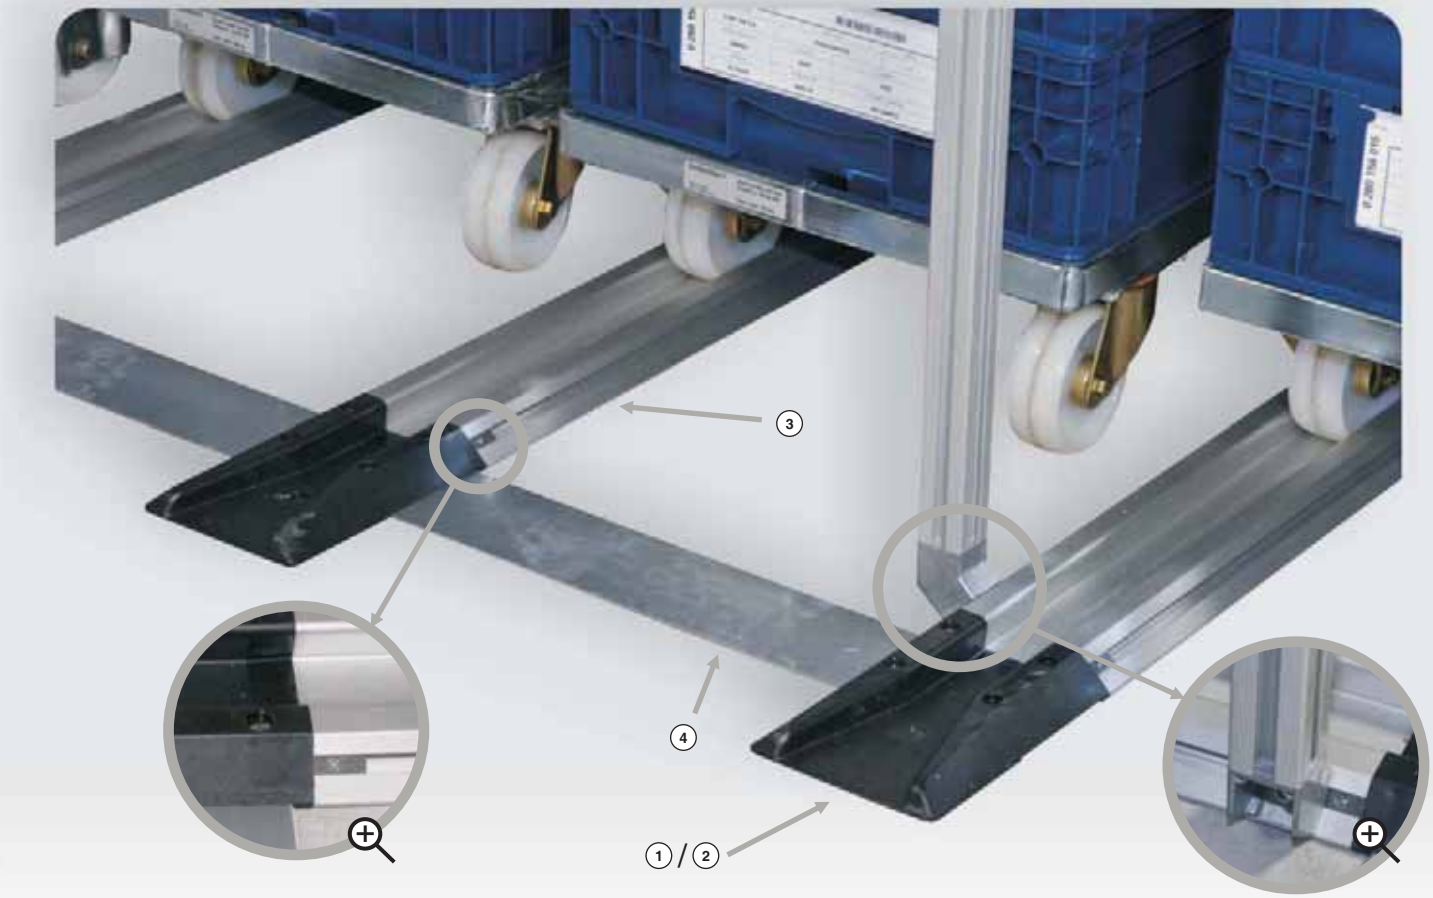

Sistema FIFO

FIFO Monorail

FIFO Monorail

Sistema guide per Dolly con ruote fino a 40 mm.

Componenti per identificazione verticale su richiesta.

FIFO Monorail

FIFO Monorail Terminale standard

Sistema FIFO

Componenti FIFO Monorail

FIFO Monorail Supermarket	Codice	Descrizione	Lunghezza (mm)
	MONO-5S-1200	Kit FIFO Monorail 1200 mm	1200
	MONO-5S-2400	Kit FIFO Monorail 2400 mm	2400
Kit FIFO Monorail 1200 mm Composto da: <ul style="list-style-type: none"> • 5 FIFO Monorail Guida lungh. 1200 mm • 10 FIFO Monorail Terminale standard nero • 20 vite senza testa • 8 FIFO Monorail Piastra di collegamento 			
Kit FIFO Monorail 2400 mm Composto da: <ul style="list-style-type: none"> • 5 FIFO Monorail Guida lungh. 2400 mm • 10 FIFO Monorail Terminale standard nero • 20 vite senza testa • 8 FIFO Monorail Piastra di collegamento 			

① FIFO Monorail Terminale standard (senza freno)

② FIFO Monorail Terminale con freno

Colori disponibili

03	04	06
Blu	Giallo	Nero

FIFO Monorail Terminale standard	1	Codice (+ Colore)	Codice colore	Descrizione
			03 04 06	
		MONO-EK-	03 04 06	FIFO Monorail Terminale standard
				Confezione = 10 pz.

FIFO Monorail Terminale con freno	2	Codice (+ Colore)	Codice colore	Descrizione
			03 04 06	
		MONO-EK-B-	03 04 06	FIFO Monorail Terminale con freno
				Confezione = 10 pz.

Componenti FIFO Monorail

FIFO Monorail Guida 3  New	Codice	Descrizione	Lunghezza (mm)
	MONO-BP-1200	FIFO Monorail Guida 1200 mm	1200
	MONO-BP-2400	FIFO Monorail Guida 2400 mm	2400
			Confezione = 5 pz.